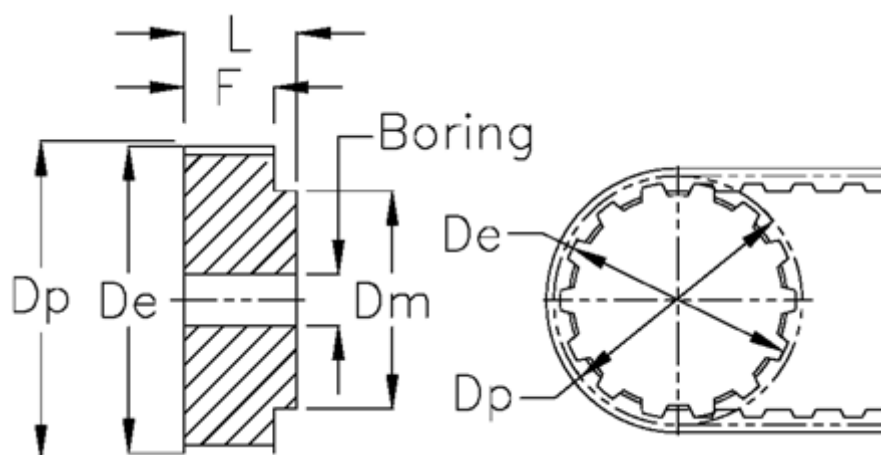

Varenummer: 604146040037
Beskrivelse: Tandremskive med nav
40 XL 037

Mål

Bredde	= XL 037	Max boring	= 23
De	= 64.17	Tandantal	= 40
Deling	= 1/5"	Vægt	= 0.17
Dm	= 38		
Dp	= 64.68		
F	= 14.3		
Forboring	= 8		
L	= 25.4		